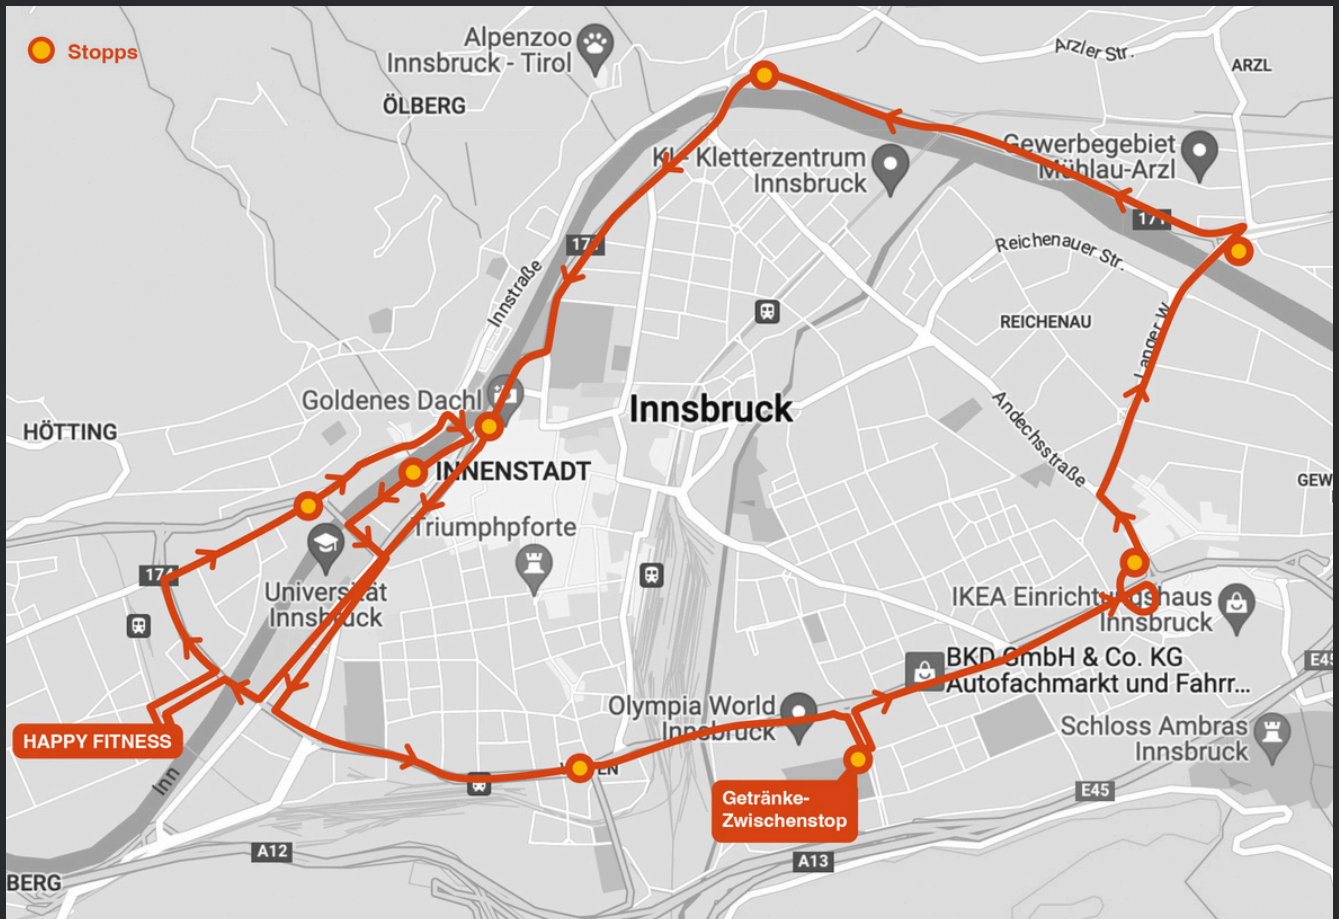

Happy Nightskate

STRECKENFÜHRUNG 2024

MITTERWEG – BACHLECHNERSTRASSE/B174 – FÜRSTENWEG – HÖTTINGER AU/B171 – MARIAHILFSTRASSE – INNBRÜCKE/WALTHERPARK – INNRAIN/B171 – HERZOG-SIEGMUND-UFER – BLASIUS HUEBER-STRASSE/B171 – INNRAIN – HOLZHAMMERSTRASSE/B174 – EGGER-LIENZ-STRASSE/B174 – OLYMPIASTRASSE/B174 – ZWISCHENSTOPP OLYMPIAWORLD INNSBRUCK – BURGENLANDSTRASSE – AMRASER-SEE-STRASSE – DOKTOR-FERDINAND-KOGLER-STRASSE – ANDECHSSTRASSE – LANGER WEG – GRENOLIER BRÜCKE – HALLER STRASSE – MÜHLAUER BRÜCKE – RENNWEG/B171 – HERZOG-OTTO-STRASSE – INNRAIN – HOLZHAMMERSTRASSE – FREIBURGER BRÜCKE – MITTERWEG

PARTNER HAPPY NIGHTSKATE 2024:

INNS' BRUCK

INNS' BRUCK
OLYMPIA
WORLD